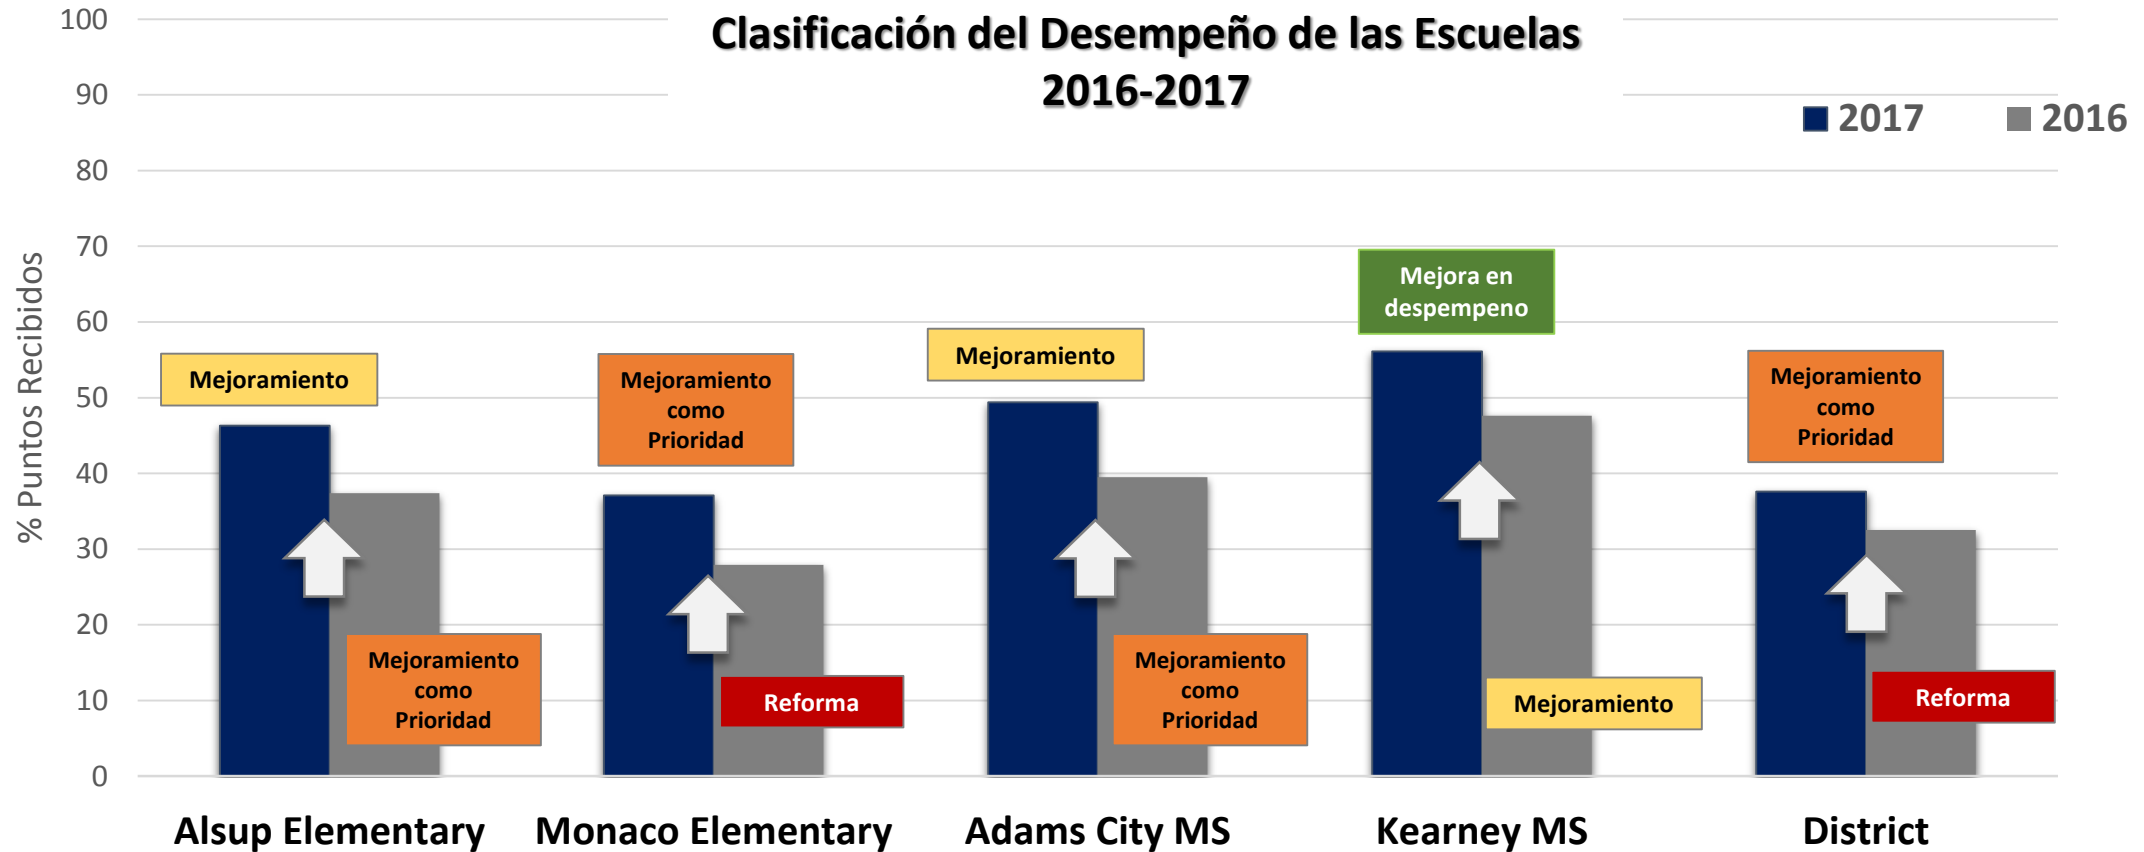

Los resultados fueron tomados del Marco de Referencia en Desempeño Oficial del Distrito Adams 14.

(Cálculos Oficiales: 2010 = 1 año; 2011 = 3 años; 2012 = 1 año; 2013 = 1 año; 2014 = 3 años)

*2014 el Cálculo Oficial de 3 años no incluye los resultados de la Académica de Liderazgo de la Comunidad

**2015 las clasificaciones del Distrito y escuela no fueron asignadas en el 2015 (el límite "reloj" de rendición de cuentas estatal está en pausa por un año debido a HB 15-1323)

Clasificación del Marco de Referencia en Desempeño en Adams 14

Escuelas de Adams 14 que mejoraron ...

Resultados obtenidos de los Marcos Oficiales de Desempeño del Distrito para Adams 14.