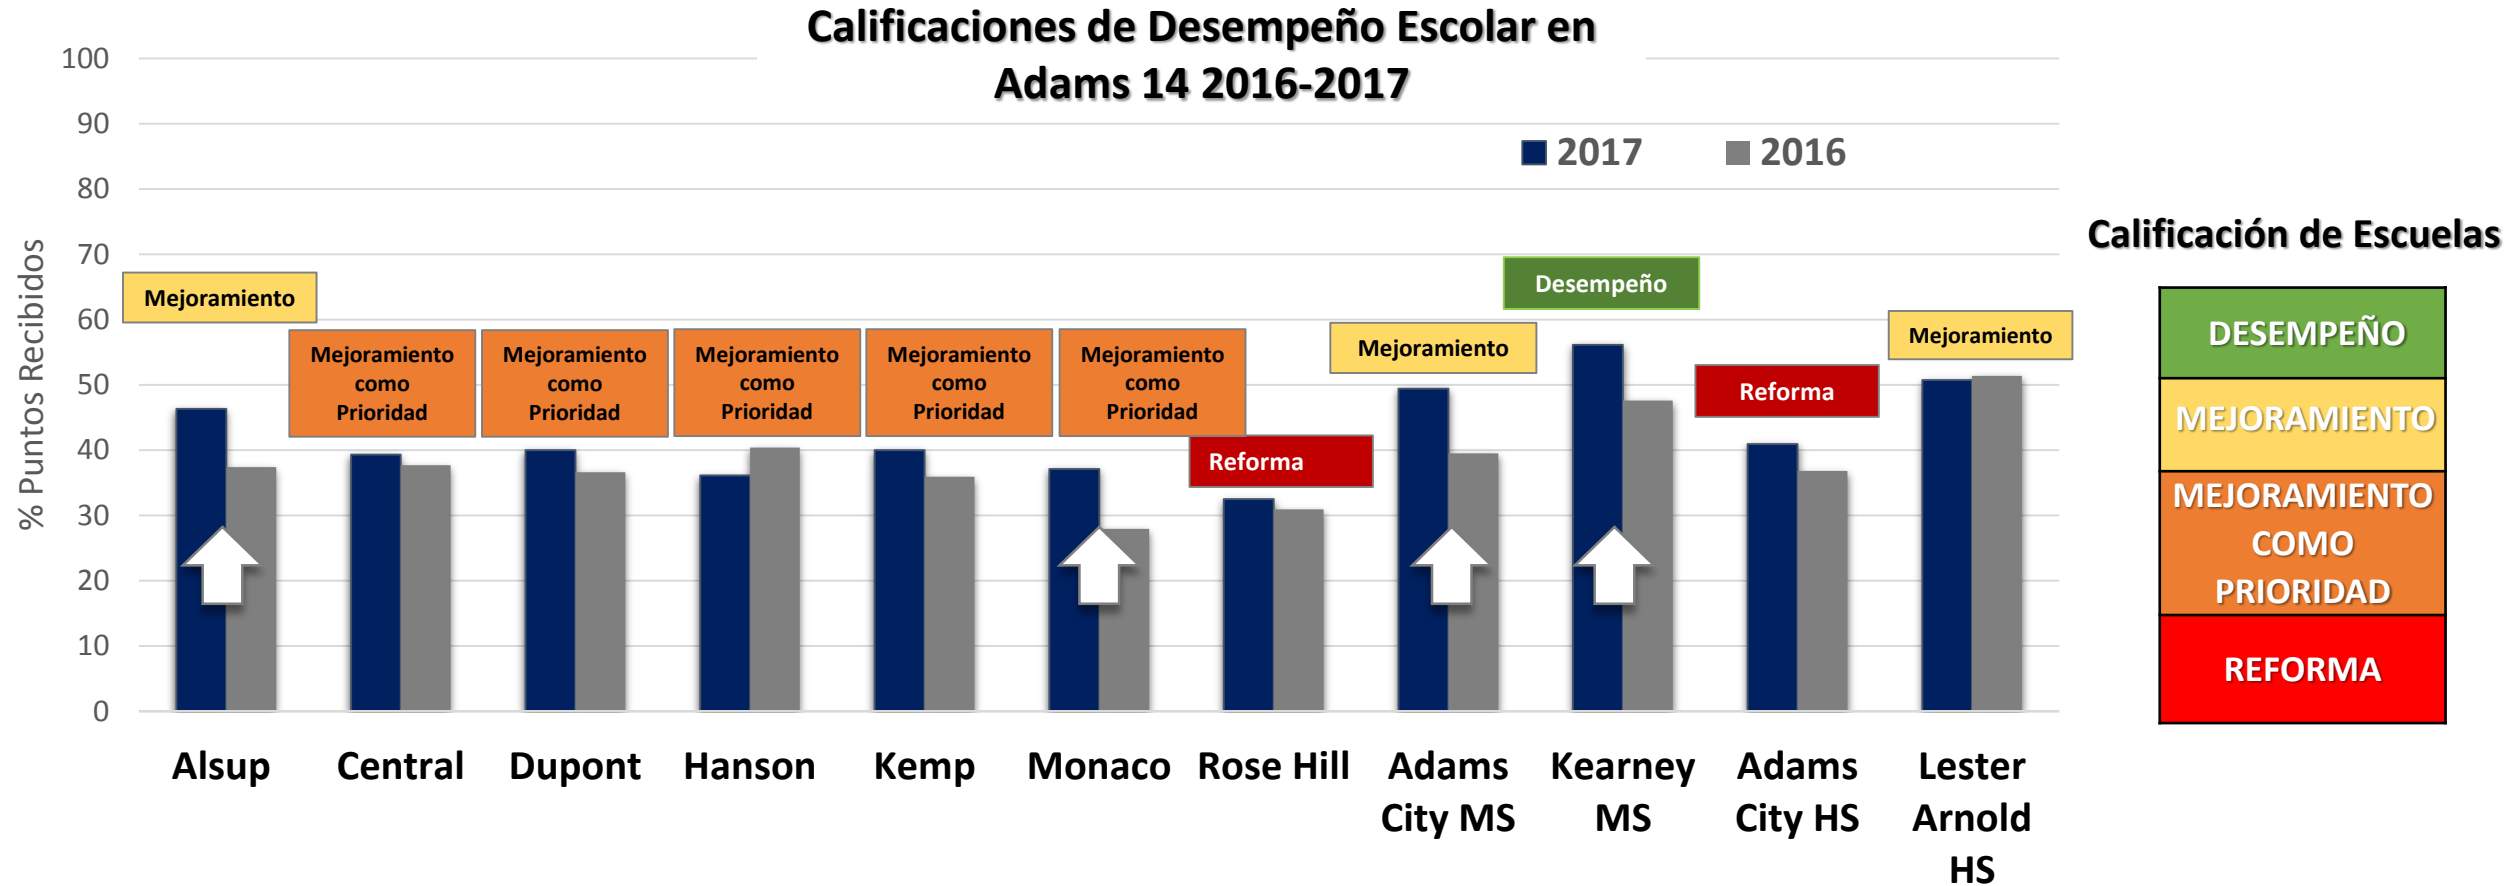

Clasificación del Marco de Referencia en Desempeño en Adams 14

Los resultados fueron tomados de la Estructura Oficial de Desempeño del Distrito para Adams 14.