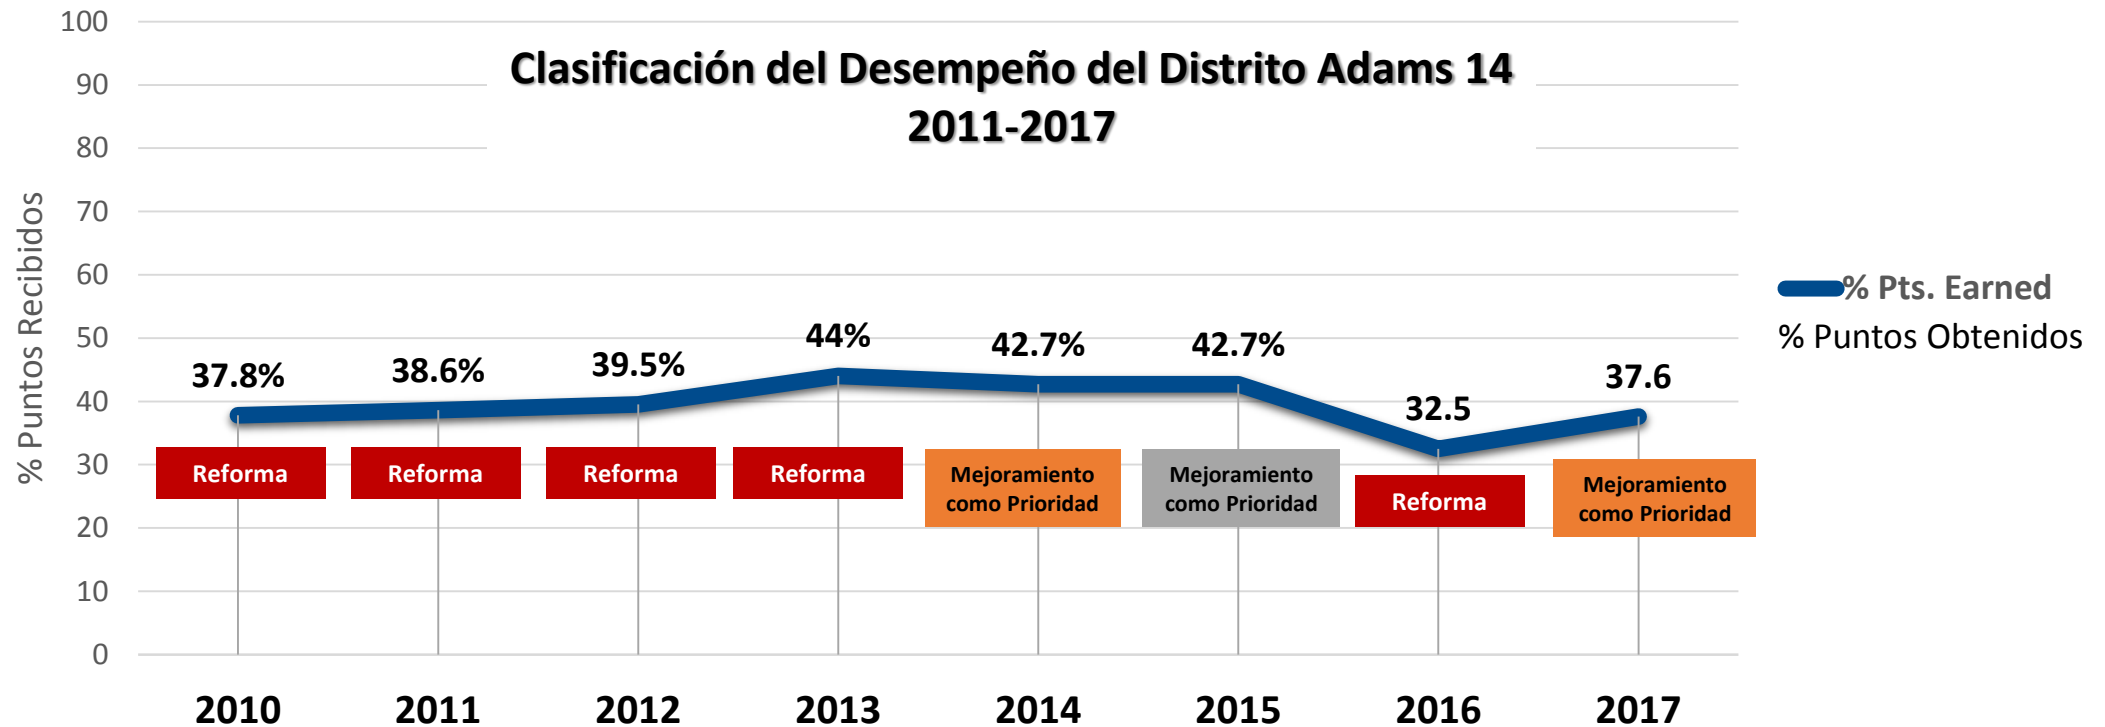

Clasificación del Marco de Referencia en Desempeño en Adams 14

Clasificaciones del Marco de Desempeño Escolar y del Distrito

Sistema de Calificación del Rendimiento

Calificaciones de la Escuela

Mejora en Desempeño
Mejoramiento
Mejoramiento como Prioridad
Reforma

Calificaciones de la Distrito

ACREDITADO CON DISTINCIÓN
ACREDITADO CON EL RENDIMIENTO
ACREDITADO CON MEJORAMIENTO
MEJORAMIENTO COMO PRIORIDAD
REFORMA

Clasificación del Marco de Referencia en Desempeño en Adams 14

Los resultados fueron tomados del Marco de Referencia en Desempeño Oficial del Distrito Adams 14.

(Cálculos Oficiales: 2010 = 1 año; 2011 = 3 años; 2012 = 1 año; 2013 = 1 año; 2014 = 3 años)

*2014 el Cálculo Oficial de 3 años no incluye los resultados de la Académica de Liderazgo de la Comunidad