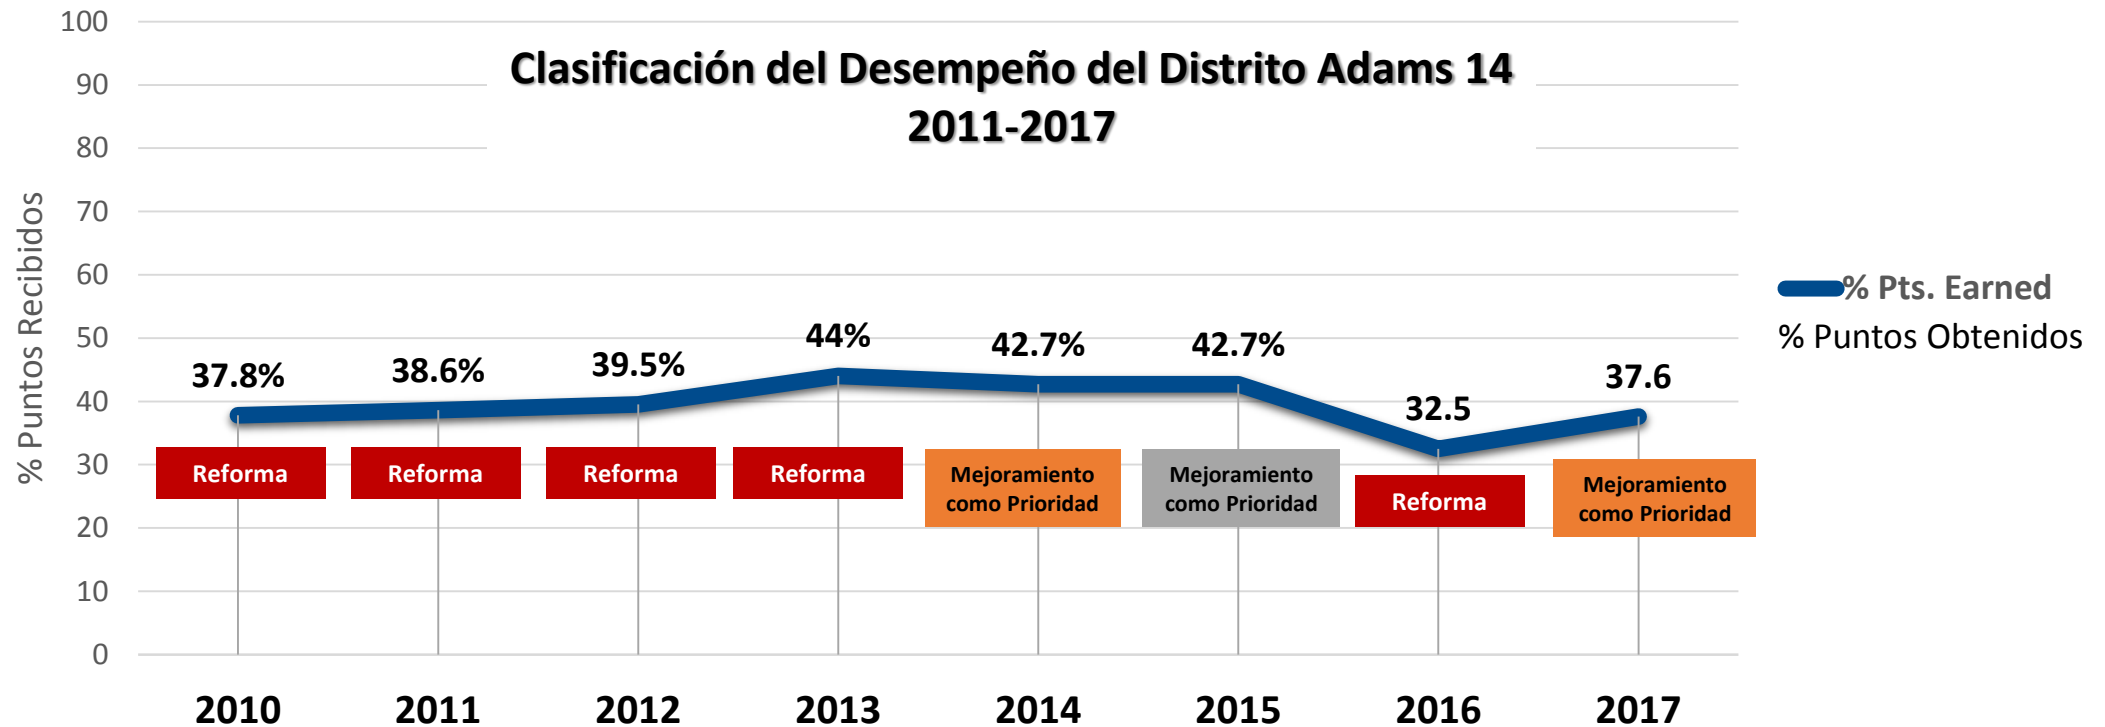

## Sistema de Calificación del Rendimiento

### Calificaciones de la Escuela

Mejora en Desempeño
Mejoramiento
Mejoramiento como Prioridad
Reforma

### Calificaciones de la Distrito

ACREDITADO CON DISTINCIÓN
ACREDITADO CON EL RENDIMIENTO
ACREDITADO CON MEJORAMIENTO
MEJORAMIENTO COMO PRIORIDAD
REFORMA

# Clasificación del Marco de Referencia en Desempeño en Adams 14

Los resultados fueron tomados del Marco de Referencia en Desempeño Oficial del Distrito Adams 14.

(Cálculos Oficiales: 2010 = 1 año; 2011 = 3 años; 2012 = 1 año; 2013 = 1 año; 2014 = 3 años)