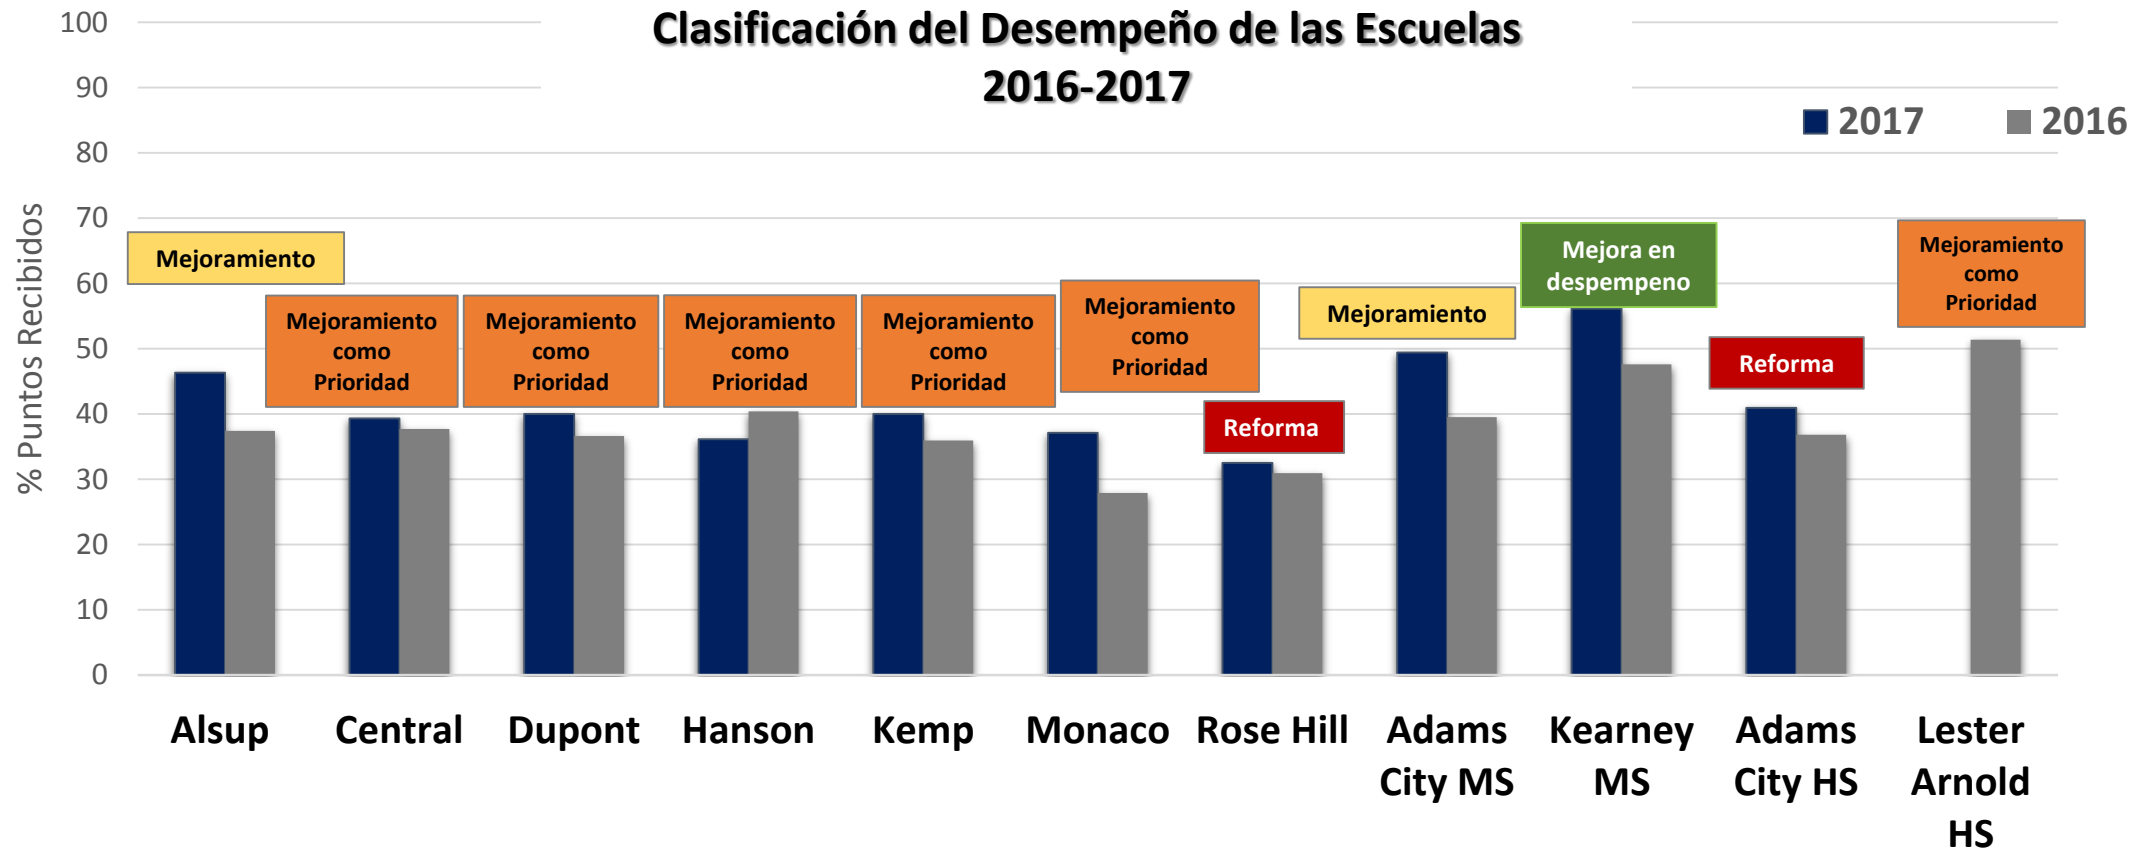

Clasificación del Marco de Referencia en Desempeño en Adams 14