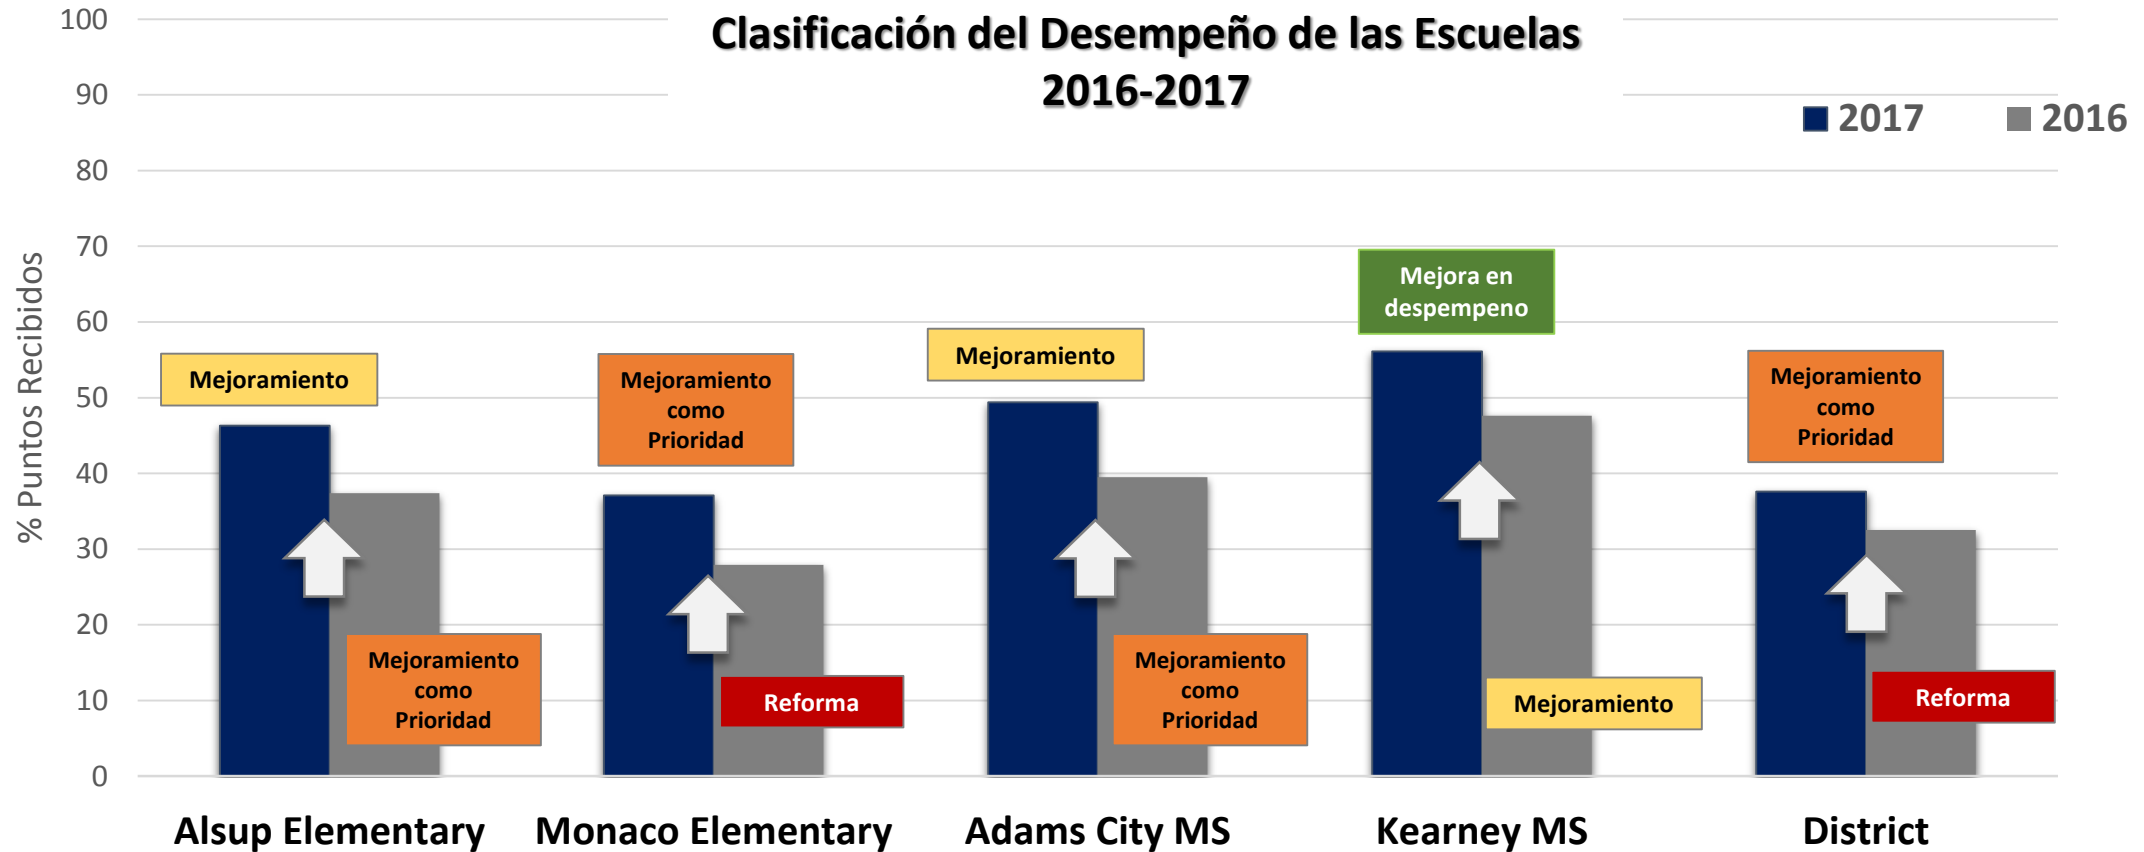

Escuelas de Adams 14 que mejoraron ...

Resultados obtenidos de los Marcos Oficiales de Desempeño del Distrito para Adams 14.