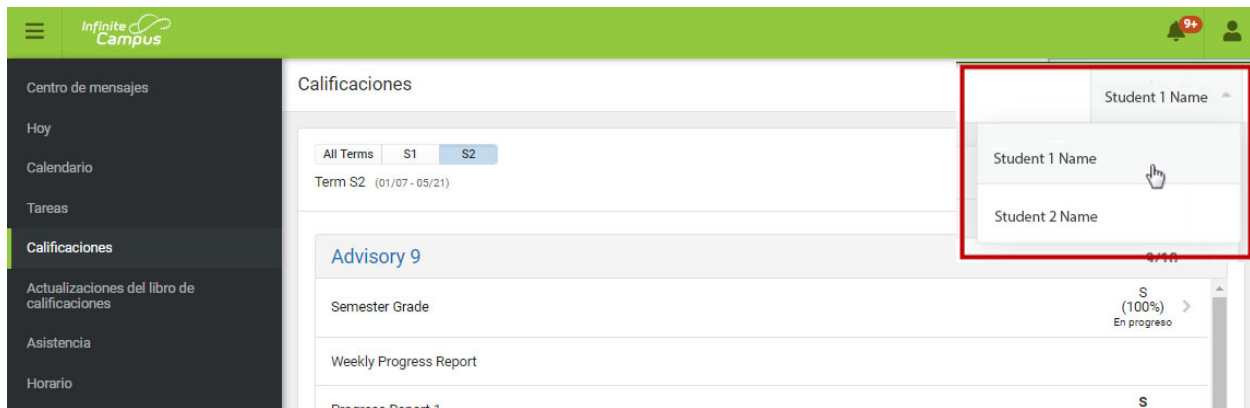

3. Presione en el título de la clase del professor que quiera contactar para mostrar su información de contacto

4. La información de contacto del professor se mostrará