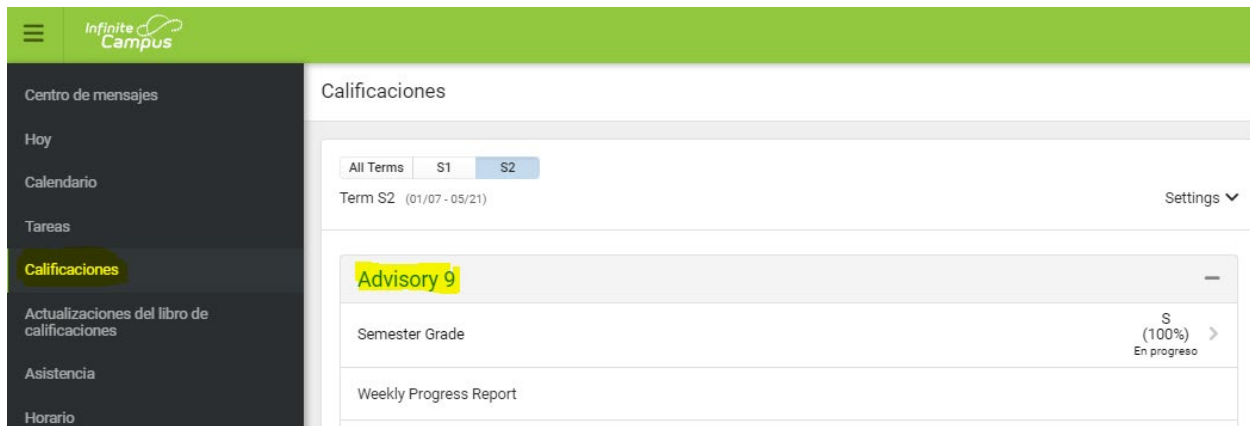

Cómo encontrar la dirección de correo electrónico de un maestro

1. Ingrese a su cuenta de padres en: <https://campus.adams14.org/campus/portal/parents/adams14.jsp>
2. Presione **Calificaciones**. Si tiene más de un niño matriculado en nuestras escuelas, seleccione el estudiante para el que desea contactar el maestro en la esquina superior derecha:

3. Presione en el título de la clase del professor que quiera contactar para mostrar su información de contacto

4. La información de contacto del professor se mostrará